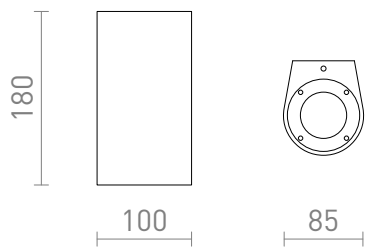

GRANITA II

Aplică de exterior din beton cu priză GU10 pentru surse de lumină LED.
preț recomandat cu amănuntul RON cu TVA inclus

R13792

GRANITA II de perete beton/decor granit bej
230V LED GU10 2x5W IP65

535,-

IP65

3D model

PDF manual

G11841