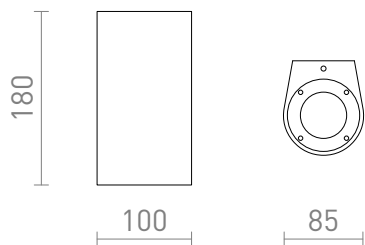

GRANITA II

Candeeiro de parede exterior em cimento, para fontes de luz LED com casquilho GU10.

Preço recomendado EUR incluindo IVA

R13792

GRANITA II na parede cimento/granito claro
230V LED GU10 2x5W IP65

120,00

IP65

 3D model

 manual

G11841