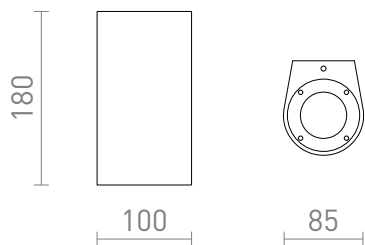

3D model

PDF manual

G11841