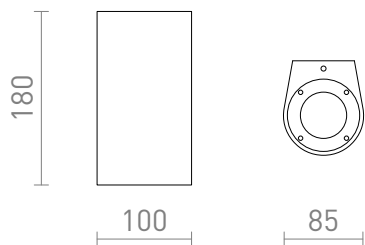

GRANITA II

IP65

Εξωτερικό επίτοιχο φωτιστικό από σκυρόδεμα για πηγές φωτός LED με υποδοχή GU10.

Λιανική τιμή EUR με ΦΠΑ

R13792

GRANITA II Επίτοιχος μπετόν/διακοσμητικός
ανοιχτόχρωμος γρανίτης 230V LED GU10
2x5W IP65

120,00

3D model

PDF manual

G11841