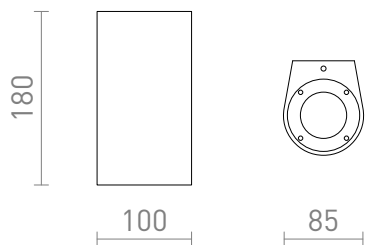

GRANITA II

IP65

Betoniseinävalaisin ulkokäyttöön, GU10 -pohja LED -valonlähteille.
suositushinta EUR sis. alv

R13792

GRANITA II seinä betoni/Vaalea graniitti 230V
LED GU10 2x5W IP65

120,00

3D model

PDF manual