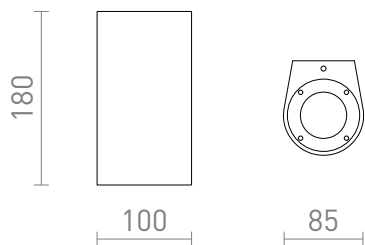

GRANITA II

Beton væglampe til udendørs brug med GU10 fatning til LED lyskilder.

RP DKK inkl. MOMS

R13792

GRANITA II væg beton/lys granit 230V LED
GU10 2x5W IP65

820,-

IP65

3D model