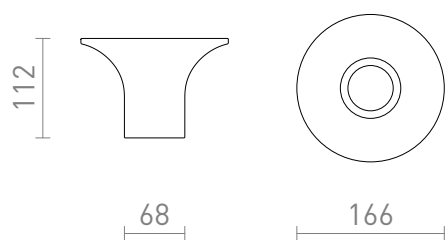

COLIN

Stropné sadrové svietidlo pre žiarovku s päticou GU10. Svitidlo je možné premaľovať interiérovými farbami.

MOC EUR vr DPH

R13791

COLIN stropná sadrová 230V LED GU10 5W

58,00

3D model

PDF manual