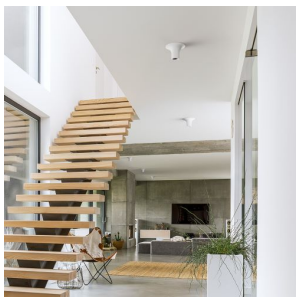

COLIN

Stropné sadrové svietidlo pre žiarovku s päticou GU10. Svitidlo je možné premaľovať interiérovými farbami.

MOC EUR vr DPH

R13791

COLIN stropná sadrová 230V LED GU10 5W

58,00

3D model

PDF manual