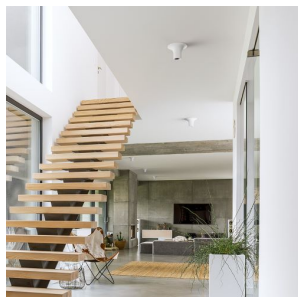

COLIN

Viseča mavčna svetilka za GU10 svetlobni vir. Možnost barvanja z barvo interjerja.

Preporučena cena EUR s PDV-OM

R13791

COLIN stropna mavec 230V LED GU10 5W

58,00

3D model

PDF manual