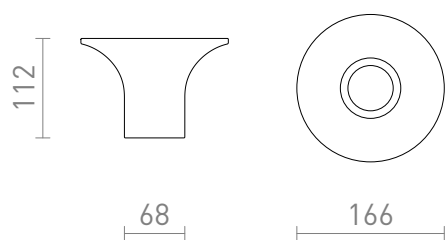

COLIN

Viseča mavčna svetilka za GU10 svetlobni vir. Možnost barvanja z barvo interjerja.

Preporučena cena EUR s PDV-OM

R13791

COLIN stropna mavec 230V LED GU10 5W

58,00

3D model

PDF manual