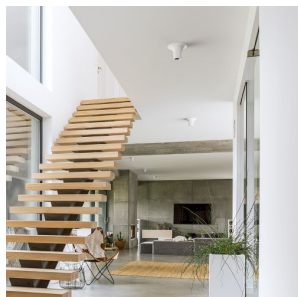

# COLIN

Taklampa av gips med GU10 sockel. Kan målas med vanlig väggfärg.

RP SEK inkl. MOMS

R13791

COLIN tak gips 230V LED GU10 5W

620,-

3D model

PDF manual