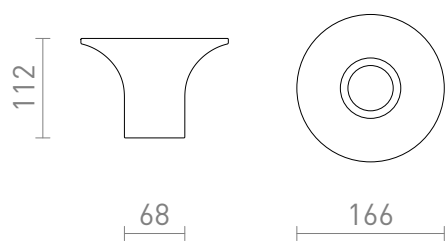

# COLIN

Taklampa av gips med GU10 sockel. Kan målas med vanlig väggfärg.

RP SEK inkl. MOMS

R13791

COLIN tak gips 230V LED GU10 5W

620,-

3D model

PDF manual