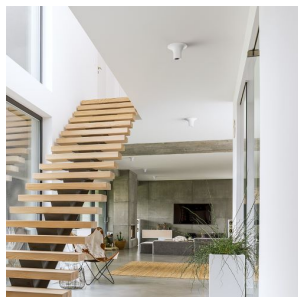

3D model

manual

G13466