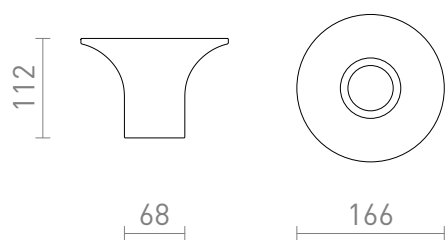

3D model

manual

G13466