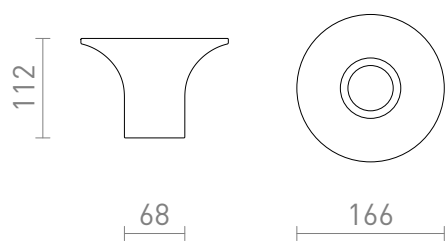

COLIN

Luminária de teto em gesso para casquilho GU10. Pode ser pintada com tintas para interiores.

Preço recomendado EUR incluindo IVA

R13791

COLIN teto gesso 230V LED GU10 5W

58,00

3D model

PDF manual