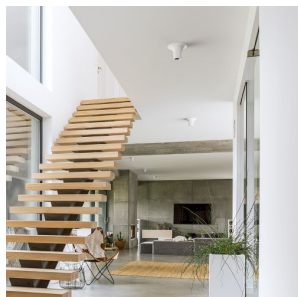

COLIN

Luminária de teto em gesso para casquilho GU10. Pode ser pintada com tintas para interiores.

Preço recomendado EUR incluindo IVA

R13791

COLIN teto gesso 230V LED GU10 5W

58,00

3D model

PDF manual