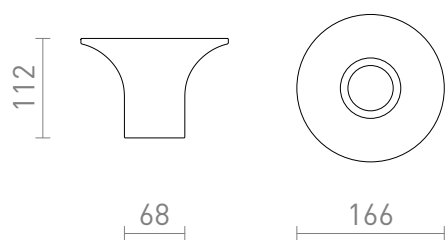

COLIN

Oprawa sufitowa gipsowa na żarówce z gwintem GU10. Kolor lampy można zmienić za pomocą farb ściennych.

Polecona cena PLN brutto

R13791

COLIN sufitowa gipsowa 230V LED GU10 5W

238,-

3D model

0,88