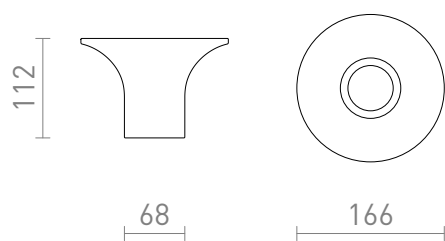

COLIN

Mennyezeti gipsz lámpa, GU10 foglalatú izzókhöz. A lámpatest beltéri falfestékkel átfesthető.
ajánlott kiskereskedelmi ár HUF árával

R13791

COLIN mennyezeti lámpa gipsz 230V LED GU10
5W

20 500,-

3D model