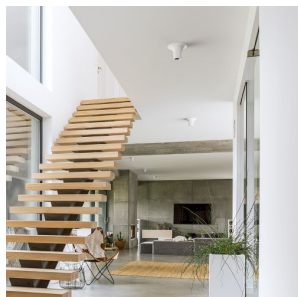

# COLIN

Γύψινο φωτιστικό οροφής με υποδοχή GU10. Η επιφάνεια μπορεί να χρωματιστεί με μπογιά εσωτερικού χώρου.

Λιανική τιμή EUR με ΦΠΑ

R13791

COLIN Οροφής γύψινο 230V LED GU10 5W

58,00

3D model

0,88