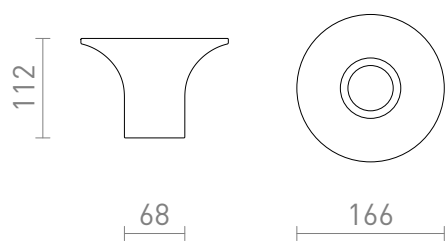

# COLIN

Γύψινο φωτιστικό οροφής με υποδοχή GU10. Η επιφάνεια μπορεί να χρωματιστεί με μπογιά εσωτερικού χώρου.

Λιανική τιμή EUR με ΦΠΑ

R13791

COLIN Οροφής γύψινο 230V LED GU10 5W

58,00

3D model

0,88