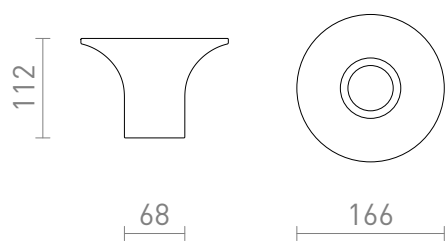

COLIN

Plafonnier en plâtre pour ampoule GU10. Le luminaire peut être repeint aux couleurs de l'intérieur.

Prix de vente conseillé EUR TTC

R13791

COLIN plafonnier plâtre 230V LED GU10 5W

58,00

3D model

0,88