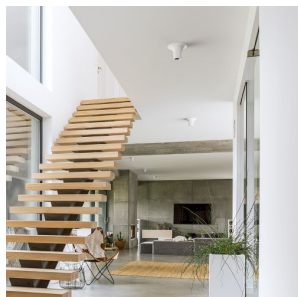

COLIN

Cylindrisk loftlampe i gips med GU10-sokkel. Kan males med almindelig vægmaling.

RP DKK inkl. MOMS

R13791

COLIN loft gips 230V LED GU10 5W

420,-

3D model

PDF manual