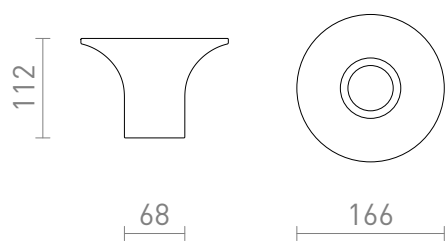

COLIN

Cylindrisk loftlampe i gips med GU10-sokkel. Kan males med almindelig vægmaling.

RP DKK inkl. MOMS

R13791

COLIN loft gips 230V LED GU10 5W

420,-

3D model

PDF manual