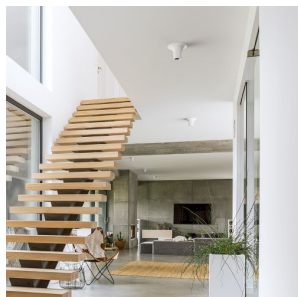

# COLIN

Deckenleuchte aus Gips für Lichtquelle mit GU10 Fassung. Die Leuchte lässt sich mit Interieurfarben überstreichen.

EV EUR inkl. MwSt

R13791

COLIN Deckenleuchte Gips 230V LED GU10 5W

58,00

3D model

PDF manual