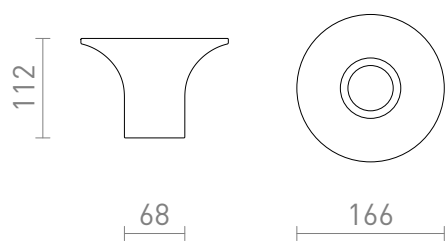

# COLIN

Deckenleuchte aus Gips für Lichtquelle mit GU10 Fassung. Die Leuchte lässt sich mit Interieurfarben überstreichen.

EV EUR inkl. MwSt

R13791

COLIN Deckenleuchte Gips 230V LED GU10 5W

58,00

3D model

PDF manual