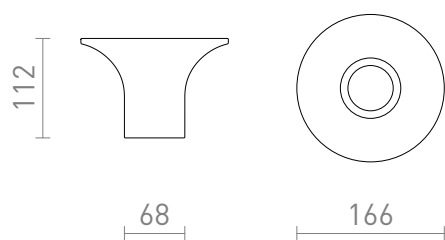

COLIN

Stropní sádrové svítidlo pro LED světelný zdroj s patičí GU10. Svítidlo je možné přemalovat interiérovými barvami.

MOC CZK vč DPH

R13791

COLIN stropní sádrová 230V LED GU10 5W

1 280,-

3D model

0,88