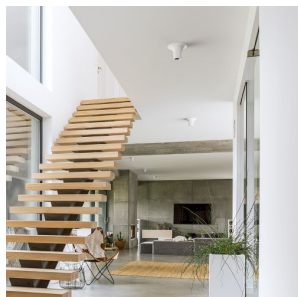

COLIN

Stropní sádrové svítidlo pro LED světelný zdroj s patičí GU10. Svítidlo je možné přemalovat interiérovými barvami.

MOC CZK vč DPH

R13791

COLIN stropní sádrová 230V LED GU10 5W

1 280,-

3D model

0,88