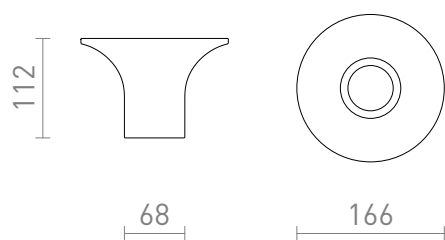

# COLIN

Таванно осветително тяло от гипс с фасунга GU10. Повърхността може да се оцвети с интериорна боя.  
цена на дребно BGN с ДДС

R13791

COLIN таванна гипс 230V LED GU10 5W

120,-

3D model

PDF manual

G13466