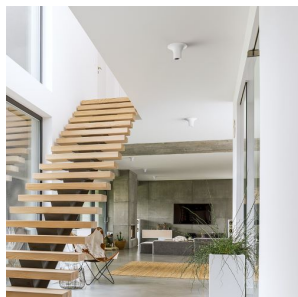

# COLIN

Таванно осветително тяло от гипс с фасунга GU10. Повърхността може да се оцвети с интериорна боя.  
цена на дребно BGN с ДДС

R13791

COLIN таванна гипс 230V LED GU10 5W

120,-

3D model

PDF manual

G13466