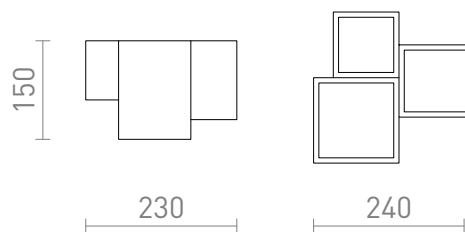

3D model

3,39

PDF manual

G13466