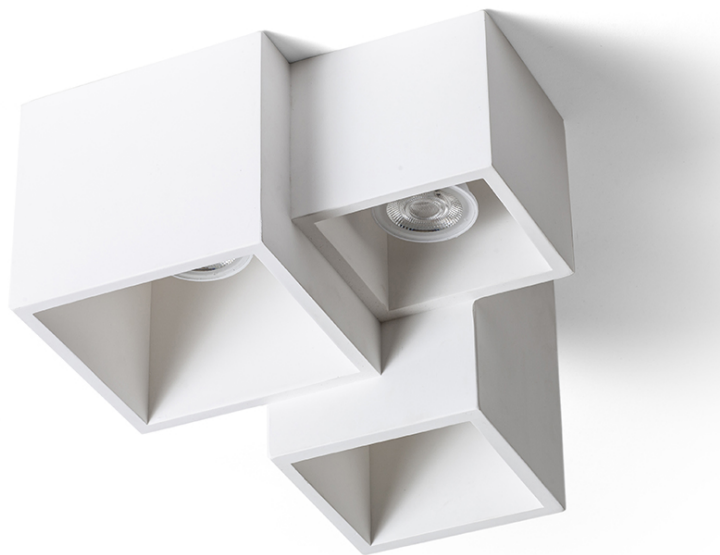

JACK III

Таванно осветително тяло от гипс за LED светлинни източници с фасунга GU10. Повърхността може да се оцвети с интериорна боя.

цена на дребно BGN с ДДС

R13790

JACK III таванна гипс 230V LED GU10 3x5W