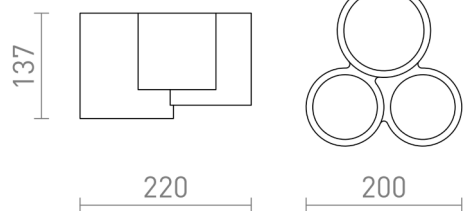

GINA III

Deckenleuchte aus Gips für LED Lichtquellen mit GU10 Fassung. Die Leuchte kann mit Interieurfarben überstrichen werden.

EV EUR inkl. MwSt

R13789

GINA III Deckenleuchte Gips 230V LED GU10
3x5W

120,00