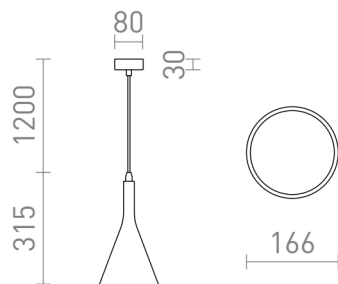

3D model

110

PDF manual

1,71

G13026