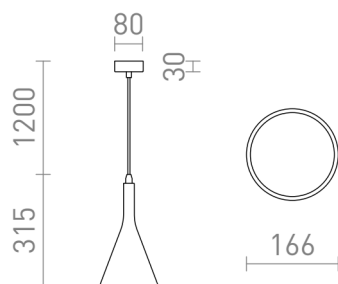

ELLA

Luminária suspensa de gesso para fonte LED com casquilho E27. Base do teto em metal lacado a branco. A luminária pode ser pintada com tintas para interiores.

Preço recomendado EUR incluindo IVA

R13788

ELLA suspenso gesso 230V LED E27 15W

120,00

 3D model

 manual

G13026