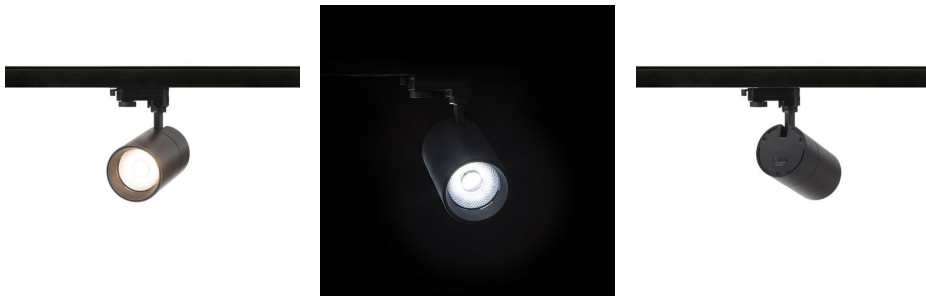

NEW

WISH 30 FOR 3-FASSKENA

LED 30W 2400 lm Ra 80

Dimbar cylindrisk spotlight för 3-fasskena med möjlighet att ändra färg på ljuset: varmvit (WW), naturalvit (NW), kallvit (CW). Dimbar via TRIAC.

RP SEK inkl. MOMS

R13775	WISH 30 DIMB för 3-fasskena vit 230V LED 30W 36° 3000K 4000K 5000K	1 450,-
R13776	WISH 30 DIMB för 3-fasskena svart 230V LED 30W 36° 3000K 4000K 5000K	1 450,-

36°

90°

0,655

 3D model

 manual

 .ies data