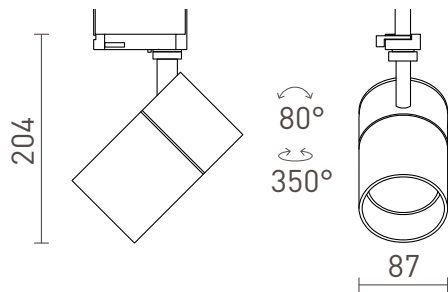

NEW

WISH 30 FOR 3-FASSKENA

LED 30W 2400 lm Ra 80

Dimbar cylindrisk spotlight för 3-fasskena med möjlighet att ändra färg på ljuset: varmvit (WW), naturalvit (NW), kallvit (CW). Dimbar via TRIAC.

RP SEK inkl. MOMS

R13775	WISH 30 DIMB för 3-fasskena vit 230V LED 30W 36° 3000K 4000K 5000K	1 450,-
R13776	WISH 30 DIMB för 3-fasskena svart 230V LED 30W 36° 3000K 4000K 5000K	1 450,-

36°

90°

0,655

 3D model

 manual

 .ies data