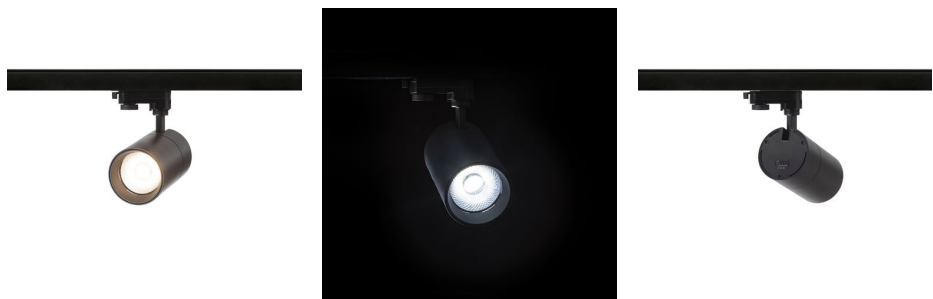

NEW

WISH 30 PARA CALHA TRIFASICA

LED 30W 2400 lm Ra 80

Foco cilíndrico regulável para calha monofásica ajustável de cor clara: branco quente (WW), branco neutro (NW), branco frio (CW). Regulação da intensidade da luz TRIAC.

Preço recomendado EUR incluindo IVA

R13775	WISH 30 DIMM para calha trifásica branco 230V LED 30W 36° 3000K 4000K 5000K	129,00
R13776	WISH 30 DIMM para calha trifásica preto 230V LED 30W 36° 3000K 4000K 5000K	129,00