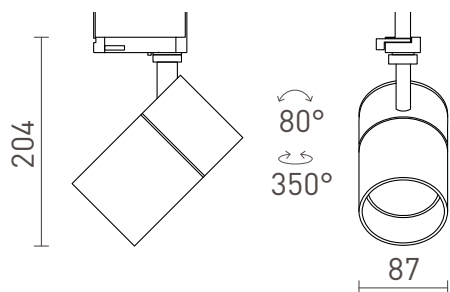

NEW

WISH 30 PARA CALHA TRIFASICA

LED 30W 2400 lm Ra 80

Foco cilíndrico regulável para calha monofásica ajustável de cor clara: branco quente (WW), branco neutro (NW), branco frio (CW). Regulação da intensidade da luz TRIAC.

Preço recomendado EUR incluindo IVA

R13775	WISH 30 DIMM para calha trifásica branco 230V LED 30W 36° 3000K 4000K 5000K	129,00
R13776	WISH 30 DIMM para calha trifásica preto 230V LED 30W 36° 3000K 4000K 5000K	129,00