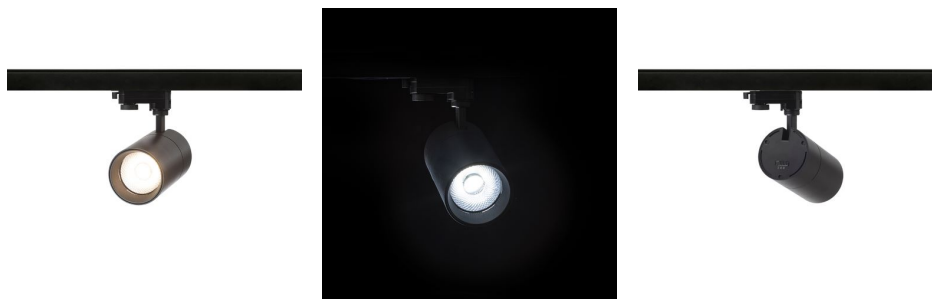

WISH 30 PER BINARIO TRIFASE

LED 30W 2400 lm Ra 80

Apparecchio cilindrico dimmerabile per binario trifase con possibilità di impostare il colore della luce: bianco caldo (WW), bianco neutro (NW), bianco freddo (CW). Dimmerazione TRIAC.

PVC EUR IVA inclusa

R13775	WISH 30 DIMM per binario trifase bianco 230V LED 30W 36° 3000K 4000K 5000K	120,00
R13776	WISH 30 DIMM per binario trifase nero 230V LED 30W 36° 3000K 4000K 5000K	120,00

36°

90°