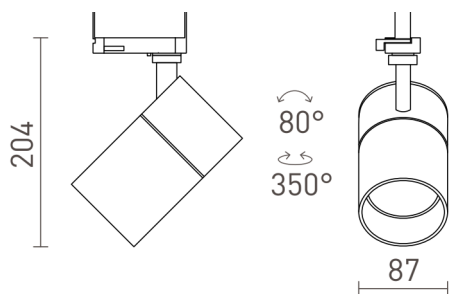

WISH 30 PER BINARIO TRIFASE

LED 30W 2400 lm Ra 80

Apparecchio cilindrico dimmerabile per binario trifase con possibilità di impostare il colore della luce: bianco caldo (WW), bianco neutro (NW), bianco freddo (CW). Dimmerazione TRIAC.

PVC EUR IVA inclusa

R13775	WISH 30 DIMM per binario trifase bianco 230V LED 30W 36° 3000K 4000K 5000K	120,00
R13776	WISH 30 DIMM per binario trifase nero 230V LED 30W 36° 3000K 4000K 5000K	120,00

36°

90°