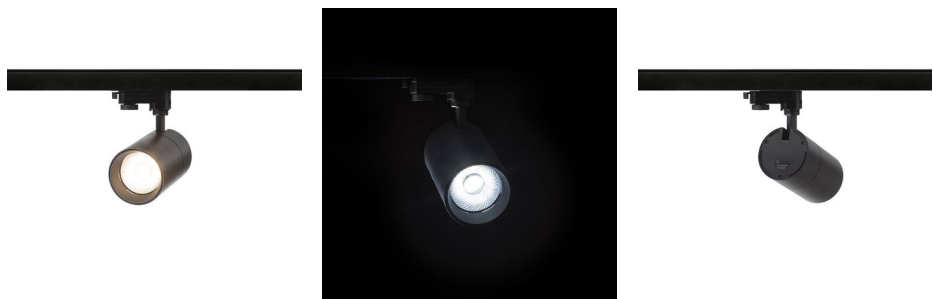

NEW

WISH 30 EGY HÁROMFAZISU ÁRAMKÖRÖS SÍNRE

LED 30W 2400 lm Ra 80

Halványítható hengeres lámpatest három áramkörös sínhez, állítható fényszínnel: meleg fehér (WW), semleges fehér (NW), hideg fehér (CW). TRIAC dimmelés.

ajánlott kiskereskedelmi ár HUF áfával

R13775	WISH 30 DIMM háromfázisú áramkörös sínre fehér 230V LED 30W 36° 3000K 4000K 5000K	54 800,-
R13776	WISH 30 DIMM háromfázisú áramkörös sínre fekete 230V LED 30W 36° 3000K 4000K 5000K	54 800,-