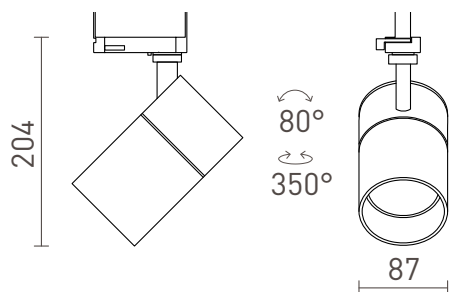

NEW

WISH 30 EGY HÁROMFAZISU ÁRAMKÖRÖS SÍNRE

LED 30W 2400 lm Ra 80

Halványítható hengeres lámpatest három áramkörös sínhez, állítható fényszínnel: meleg fehér (WW), semleges fehér (NW), hideg fehér (CW). TRIAC dimmelés.

ajánlott kiskereskedelmi ár HUF áfával

R13775	WISH 30 DIMM háromfázisú áramkörös sínre fehér 230V LED 30W 36° 3000K 4000K 5000K	54 800,-
R13776	WISH 30 DIMM háromfázisú áramkörös sínre fekete 230V LED 30W 36° 3000K 4000K 5000K	54 800,-

36°

90°

0,655

 3D model

 manual

 .ies data