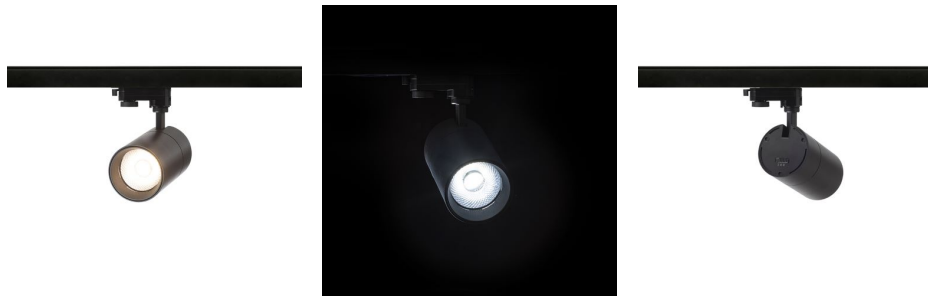

NEW

WISH 30 3-VAIHEKISKOLLE

LED 30W 2400 lm Ra 80

Himmennettävä lieriömäinen kohdevalo 3-vaihekiskoon, jossa on mahdollisuus muuttaa valon väriä: lämmin valkoinen (WW), luonnonvalkoinen (NW), kylmä valkoinen (CW). Himmennettävissä TRIACin kautta.

suositushinta EUR sis. alv

R13775	WISH 30 DIMM 3-vaihekiskolle valkoinen 230V LED 30W 36° 3000K 4000K 5000K	129,00
R13776	WISH 30 DIMM 3-vaihekiskolle musta 230V LED 30W 36° 3000K 4000K 5000K	129,00

3D model