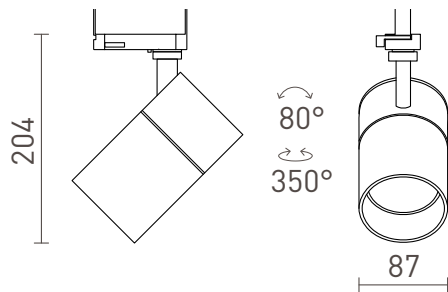

NEW

WISH 30 3-VAIHEKISKOLLE

LED 30W 2400 lm Ra 80

Himmennettävä lieriömäinen kohdevalo 3-vaihekiskoon, jossa on mahdollisuus muuttaa valon väriä: lämmin valkoinen (WW), luonnonvalkoinen (NW), kylmä valkoinen (CW). Himmennettävissä TRIACin kautta.

suositushinta EUR sis. alv

R13775	WISH 30 DIMM 3-vaihekiskolle valkoinen 230V LED 30W 36° 3000K 4000K 5000K	129,00
R13776	WISH 30 DIMM 3-vaihekiskolle musta 230V LED 30W 36° 3000K 4000K 5000K	129,00

3D model