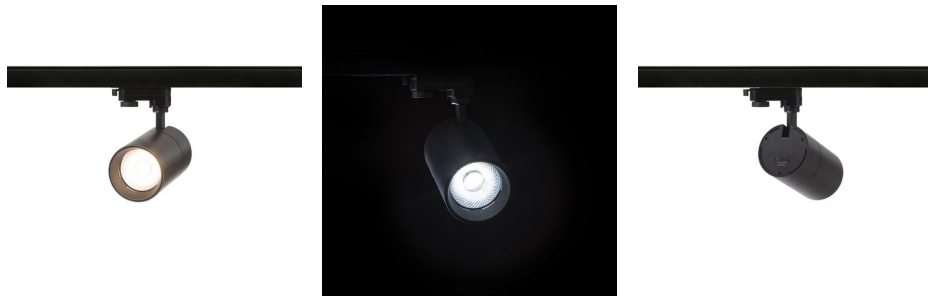

## WISH 30 TIL 3-FASE SKINNER

LED 30W 2400 lm Ra 80

Dæmpbar cylindrisk spotlight til 3-faset skinne med mulighed for at ændre farven på lyset: varm hvid (WW), naturlig hvid (NW), kold hvid (CW). Dæmpbar via TRIAC.

RP DKK inkl. MOMS

R13775	WISH 30 DIMM til 3-faset skinner hvid 230V LED 30W 36° 3000K 4000K 5000K	950,-
R13776	WISH 30 DIMM til 3-faset skinner sort 230V LED 30W 36° 3000K 4000K 5000K	950,-

 3D model

 manual