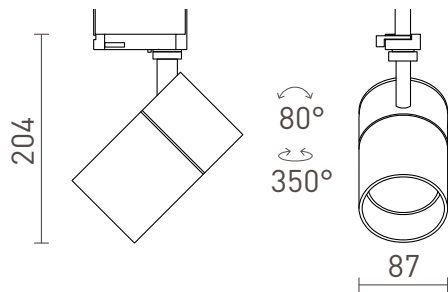

## WISH 30 TIL 3-FASE SKINNER

LED 30W 2400 lm Ra 80

Dæmpbar cylindrisk spotlight til 3-faset skinne med mulighed for at ændre farven på lyset: varm hvid (WW), naturlig hvid (NW), kold hvid (CW). Dæmpbar via TRIAC.

RP DKK inkl. MOMS

R13775	WISH 30 DIMM til 3-faset skinner hvid 230V LED 30W 36° 3000K 4000K 5000K	950,-
R13776	WISH 30 DIMM til 3-faset skinner sort 230V LED 30W 36° 3000K 4000K 5000K	950,-

 3D model

 manual