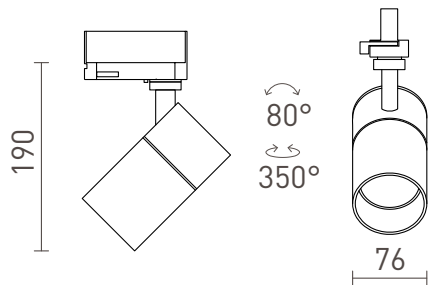

NEW

WISH 20 PRE TROJOKR. LISTU

LED 20W 1600 lm Ra 80

Stmievateľné valcové svetidlo pre trojokružovú lištu s možnosťou nastavenia farby svetla: teplá biela (WW), neutrálna biela (NW), studená biela (CW). Stmievanie TRIAC.

MOC EUR vr DPH

R13773	WISH 20 DIMM pre trojokruh. lištu biela 230V LED 20W 36° 3000K 4000K 5000K	120,00
R13774	WISH 20 DIMM pre trojokruh. lištu čierna 230V LED 20W 36° 3000K 4000K 5000K	120,00

36°

90°

0,482