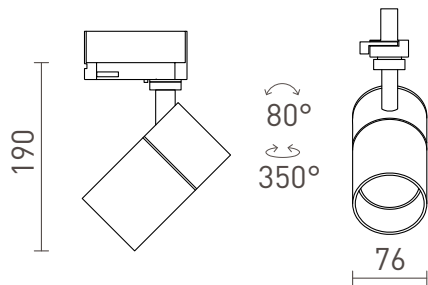

NEW

WISH 20 PENTRU ȘINA CU 3-CIRCUITE

LED 20W 1600 lm Ra 80

Spot cilindric reglabil pentru pista cu 3-circuite cu posibilitatea de a comuta culoarea luminii: alb cald (WW), alb neutru (NW), alb rece (CW). Dimmabilă TRIAC.

preț recomandat cu amănuntul RON cu TVA inclus

| | | |
|--------|---|-------|
| R13773 | WISH 20 DIMM pentru șină trifazat alb 230V LED LED 20W 36° 3000K 4000K 5000K 6000K | 535,- |
| R13774 | WISH 20 DIMM pentru șină trifazat negru 230V LED 20W 36° 3000K 4000K 5000K | 535,- |

36°

90°

0,482

 3D model

 manual

 .ies data