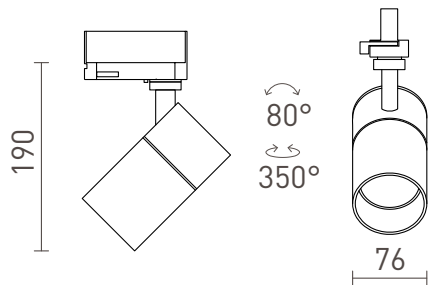

NEW

WISH 20 DO SZYNY 3-FAZ.

LED 20W 1600 lm Ra 80

Oprawa cylindryczna ściemniana do szyny 3-fazowej o regulowanej barwie światła: biała ciepła (WW), biała neutralna (NW), biała zimna (CW). Ściemnianie za pomocą systemu TRIAC.

Polecona cena PLN brutto

R13773	WISH 20 DIMM do 3-faz. szyny biała 230V LED 20W 36° 3000K 4000K 5000K	520,-
R13774	WISH 20 DIMM do 3-faz. szyny czarna 230V LED 20W 36° 3000K 4000K 5000K	520,-

36°

90°

0,482