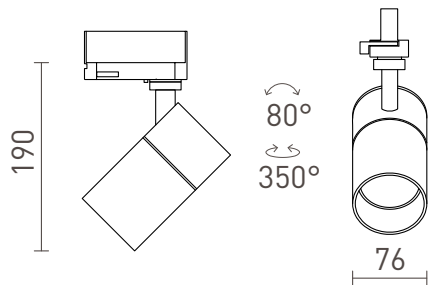

## WISH 20 ZA 3F STAZU

LED 20W 1600 lm Ra 80

Cilindrični reflektor s funkcijom prigušivanja za trokružnu stazu s opcijom mijenjanja boje: toplo bijela (WW), neutralno bijela (NW), hladno bijela (CW). TRIAC zatamnjenje.

Preporučena cena EUR s PDV-OM

R13773	WISH 20 DIMM za 3F staze bijela 230V LED 20W 36° 3000K 4000K 5000K	120,00
R13774	WISH 20 DIMM za 3F staze crna 230V LED 20W 36° 3000K 4000K 5000K	120,00

 3D model

 manual