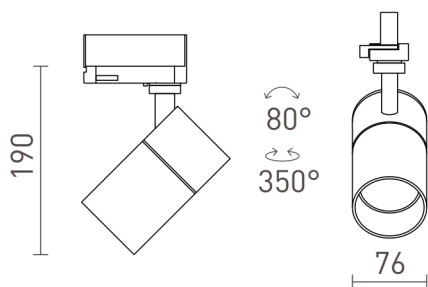

# WISH 20 ΓΙΑ ΤΡΙΠΛΗ ΡΑΓΑ

LED 20W 1600 lm Ra 80

Κυλινδρικό φωτιστικό σώμα με δυνατότητα ρύθμισης του χρώματος του φωτός: θερμό λευκό (WW), ουδέτερο λευκό (NW), ψυχρό λευκό (CW). Ροοστάτης TRIAC.

Λιανική τιμή EUR με ΦΠΑ

|        |  |        |
|--------|--|--------|
| R13773 | WISH 20 DIMM για ράγες φωτισμού τριών κυκλωμάτων λευκό 230V LED 20W 36° 3000K<br>1000K 5000K | 120,00 |
| R13774 | WISH 20 DIMM για ράγες φωτισμού τριών κυκλωμάτων μαύρο 230V LED 20W 36° 3000K<br>1000K 5000K | 120,00 |