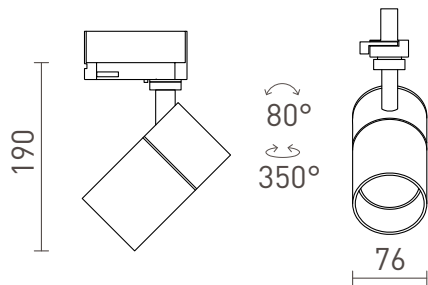

## WISH 20 3-VAIHEKISKOLLE

LED 20W 1600 lm Ra 80

Himmennettävä lieriömäinen kohdevalo 3-vaihekiskoon, jossa on mahdollisuus muuttaa valon väriä: lämmin valkoinen (WW), luonnonvalkoinen (NW), kylmä valkoinen (CW). Himmennettävissä TRIACin kautta.

suositushinta EUR sis. alv

R13773	WISH 20 DIMM 3-vaihekiskolle valkoinen 230V LED 20W 36° 3000K 4000K 5000K	120,00
R13774	WISH 20 DIMM 3-vaihekiskolle musta 230V LED 20W 36° 3000K 4000K 5000K	120,00

 3D model