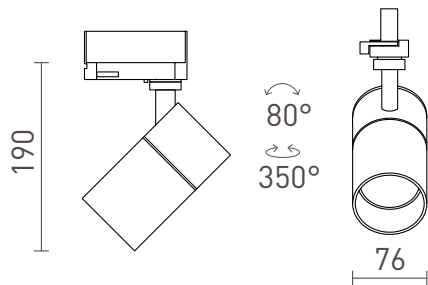

## WISH 20 TIL 3-FASE SKINNER

LED 20W 1600 lm Ra 80

Dæmpbar cylindrisk spotlight til 3-faset skinne med mulighed for at ændre farven på lyset: varm hvid (WW), naturlig hvid (NW), kold hvid (CW). Dæmpbar via TRIAC.

RP DKK inkl. MOMS

R13773	WISH 20 DIMM til 3-faset skinner hvid 230V LED 20W 36° 3000K 4000K 5000K	820,-
R13774	WISH 20 DIMM til 3-faset skinner sort 230V LED 20W 36° 3000K 4000K 5000K	820,-

 3D model

 manual