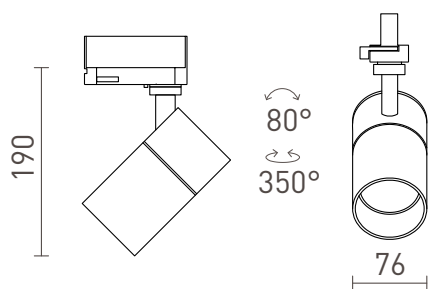

NEW

WISH 20 PRO TRIOKR. LISTU

LED 20W 1600 lm Ra 80

Stmívatelné válcové svítidlo pro tříokrhovou lištu s možností nastavení barvy světla: teplá bílá (WW), neutrální bílá (NW), studená bílá (CW). Stmívání TRIAC.

MOC CZK vč DPH

R13773	WISH 20 DIMM pro tříokr. lištu bílá 230V LED 20W 36° 3000K 4000K 5000K	2 650,-
R13774	WISH 20 DIMM pro tříokr. lištu černá 230V LED 20W 36° 3000K 4000K 5000K	2 650,-

 3D model

 manual