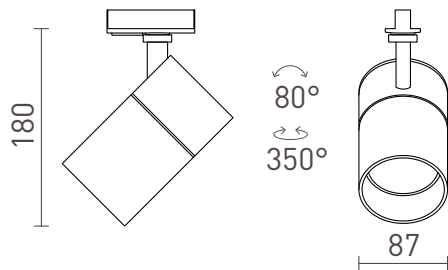

3D model

manual

.ies data