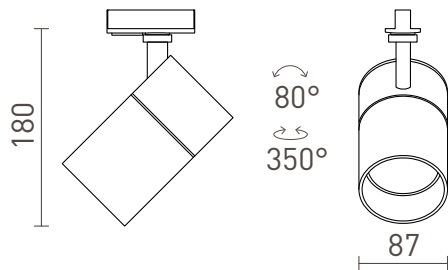

NEW

WISH 30 PENTRU ȘINA CU 1-CIRCUIT

LED 30W 2400 lm Ra 80

Spot cilindric reglabil pentru șină cu 1-circuit, cu posibilitatea de a comuta culoarea luminii: alb cald (WW), alb neutru (NW), alb rece (CW). Dimmabilă TRIAC.

preț recomandat cu amănuntul RON cu TVA inclus

R13771	WISH 30 DIMM pentru șină cu 1-circuit alb 230V LED 30W 36° 3000K 4000K 5000K	620,-
R13772	WISH 30 DIMM pentru șină cu 1-circuit negru 230V LED 30W 36° 3000K 4000K 5000K	620,-

36°

90°

0,618

 3D model

 manual

 .ies data