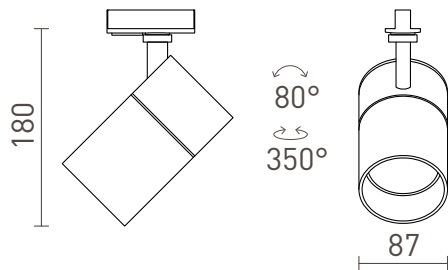

NEW

WISH 30 PARA CALHA MONOFÁSICA

LED 30W 2400 lm Ra 80

Foco cilíndrico regulável para calha monofásica ajustável de cor clara: branco quente (WW), branco neutro (NW), branco frio (CW). Regulação da intensidade da luz TRIAC.

Preço recomendado EUR incluindo IVA

R13771	WISH 30 DIMM para calha monofásica branco 230V LED 30W 36° 3000K 4000K 5000K	120,00
R13772	WISH 30 DIMM para calha monofásica preto 230V LED 30W 36° 3000K 4000K 5000K	120,00

36°

90°

0,618

 3D model

 manual

 .ies data