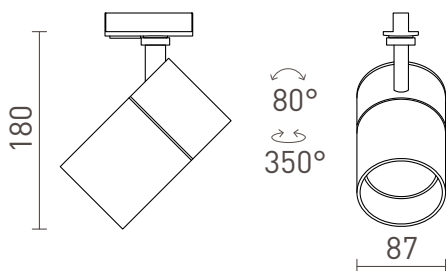

NEW

WISH 30 PER BINARIO MONOFASE

LED 30W 2400 lm Ra 80

Apparecchio cilindrico dimmerabile per binario monofase con possibilità di impostare il colore di luce: bianco caldo (WW), bianco neutro (NW), bianco freddo (CW). Dimmerazione TRIAC.

PVC EUR IVA inclusa

R13771	WISH 30 DIMM per binario monofase bianco 230V LED 30W 36° 3000K 4000K 5000K	120,00
R13772	WISH 30 DIMM per binario monofase nero 230V LED 30W 36° 3000K 4000K 5000K	120,00

36°

90°