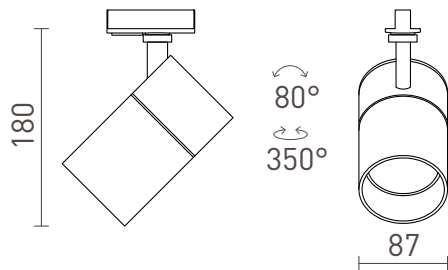

NEW

WISH 30 ΓΙΑ 1 ΚΥΚΛΙΚΉ ΡΆΓΑ

LED 30W 2400 lm Ra 80

Κυλινδρικό φωτιστικό σώμα με δυνατότητα ρύθμισης του χρώματος του φωτός: θερμό λευκό (WW), ουδέτερο λευκό (NW), κρύο λευκό (CW). Ροοστάτης TRIAC.

Λιανική τιμή EUR με ΦΠΑ

R13771	WISH 30 DIMM για ράγες φωτισμού μονού κυκλώματος λευκό 230V LED 30W 36° 3000K 4000K 5000K	120,00
R13772	WISH 30 DIMM για ράγες φωτισμού μονού κυκλώματος μαύρο 230V LED 30W 36° 3000K 4000K 5000K	120,00

36°

90°

0,618

 3D model

 manual

 .ies data