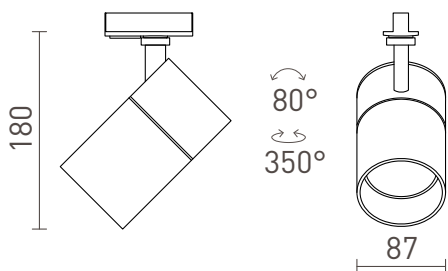

## WISH 30 POUR RAIL MONOPHASE

LED 30W 2400 lm Ra 80

Luminaire cylindrique à gradation pour rail monophasé avec possibilité de régler la couleur de l'éclairage : blanc chaud (WW), blanc neutre (NW), blanc froid (CW). Intensité réglable TRIAC.

36°

90°

0,618

 3D model

 manual

 .ies data