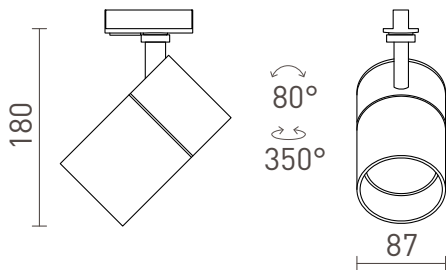

## WISH 30 PARA SISTEMA MONOFÁSICO

LED 30W 2400 lm Ra 80

Luminaria cilíndrica regulable para carriles monofásicos con color de luz regulable: blanco cálido (WW), blanco neutro (NW), blanco frío (CW). Atenuación TRIAC.

36°

90°

0,618

 3D model

 manual

 .ies data