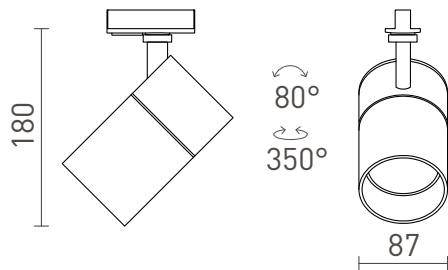

NEW

WISH 30 TIL 1-FASE SKINNER

LED 30W 2400 lm Ra 80

Dæmpbar cylindrisk spotlight til 1-faset skinne med mulighed for at ændre farven på lyset: varm hvid (WW), naturlig hvid (NW), kold hvid (CW). Dæmpbar via TRIAC.

RP DKK inkl. MOMS

R13771	WISH 30 DIMM til 1-faset skinner hvid 230V LED 30W 36° 3000K 4000K 5000K	880,-
R13772	WISH 30 DIMM til 1-faset skinner sort 230V LED 30W 36° 3000K 4000K 5000K	880,-

36°

90°

0,618

 3D model