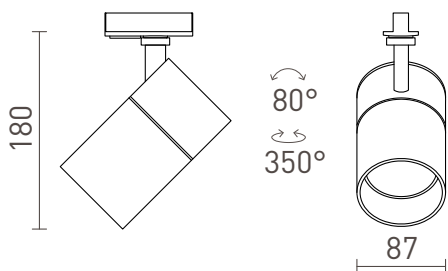

NEW

WISH 30 PRO 1- OKRUH. LISTU

LED 30W 2400 lm Ra 80

Stmívatelné válcové svítidlo pro jednookruhovou lištu s možností nastavení barvy světla: teplá bílá (WW), neutrální bílá (NW), studená bílá (CW). Stmívání TRIAC.

MOC CZK vč DPH

R13771	WISH 30 DIMM pro jednookr. lištu bílá 230V LED 30W 36° 3000K 4000K 5000K	2 950,-
R13772	WISH 30 DIMM pro jednookr. lištu černá 230V LED 30W 36° 3000K 4000K 5000K	2 950,-

 3D model

 manual