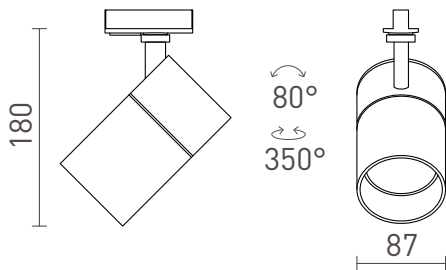

NEW

WISH 30 ЗА МОНОФАЗНА ШИНА

LED 30W 2400 lm Ra 80

Димируем цилиндричен прожектор за монофазна шина с възможност за настройка на цветовата температура: топло бяло (WW), неутрално бяло (NW), студено бяло (CW). TRIAC димиране.

цена на дребно BGN с ДДС

R13771	WISH 30 DIMM за монофазна шина бяло 230V LED 30W 36° 3000K 4000K 5000K	238,-
R13772	WISH 30 DIMM за монофазна шина черно 230V LED 30W 36° 3000K 4000K 5000K	238,-

36°

90°

0,618