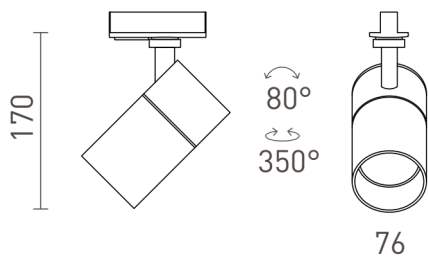

# WISH 20 PRE 1-OKRUH. LIŠTU

LED 20W 1600 lm Ra 80

Stmievateľné valcové svietidlo pre jednookruhová lištu s možnosťou nastavenia farby svetla: teplá biela (WW),  
neutrálna biela (NW), studená biela (CW). Stmievanie TRIAC.

MOC EUR vr DPH

R13769	WISH 20 DIMM pre jednookr. lištu biela 230V LED 20W 36° 3000K 4000K 5000K	98,00
R13770	WISH 20 DIMM pre jednookr. lištu čierna 230V LED 20W 36° 3000K 4000K 5000K	98,00

36°

90°

0,482

 3D model