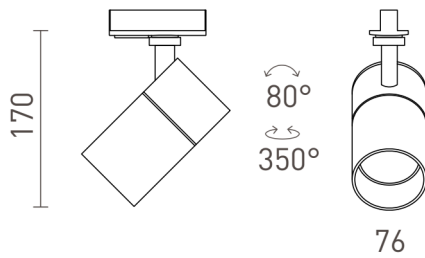

WISH 20 VOOR 1F. STROOMRAILS

LED 20W 1600 lm Ra 80

Zatemnilni cilindrični reflektor za 1F tirni sistem z možnostjo menjave barve svetlobe: toplo bela (WW), nevtralno bela (NW), hladno bela (CW). Zatemnitev TRIAC.

Preporučena cena EUR s PDV-OM

R13769	WISH 20 DIMM za 1F tirni sistem bela 230V LED 20W 36° 3000K 4000K 5000K	98,00
R13770	WISH 20 DIMM za 1F tirni sistem črna 230V LED 20W 36° 3000K 4000K 5000K	98,00

36°

90°

0,482

 3D model

 manual

 .ies data